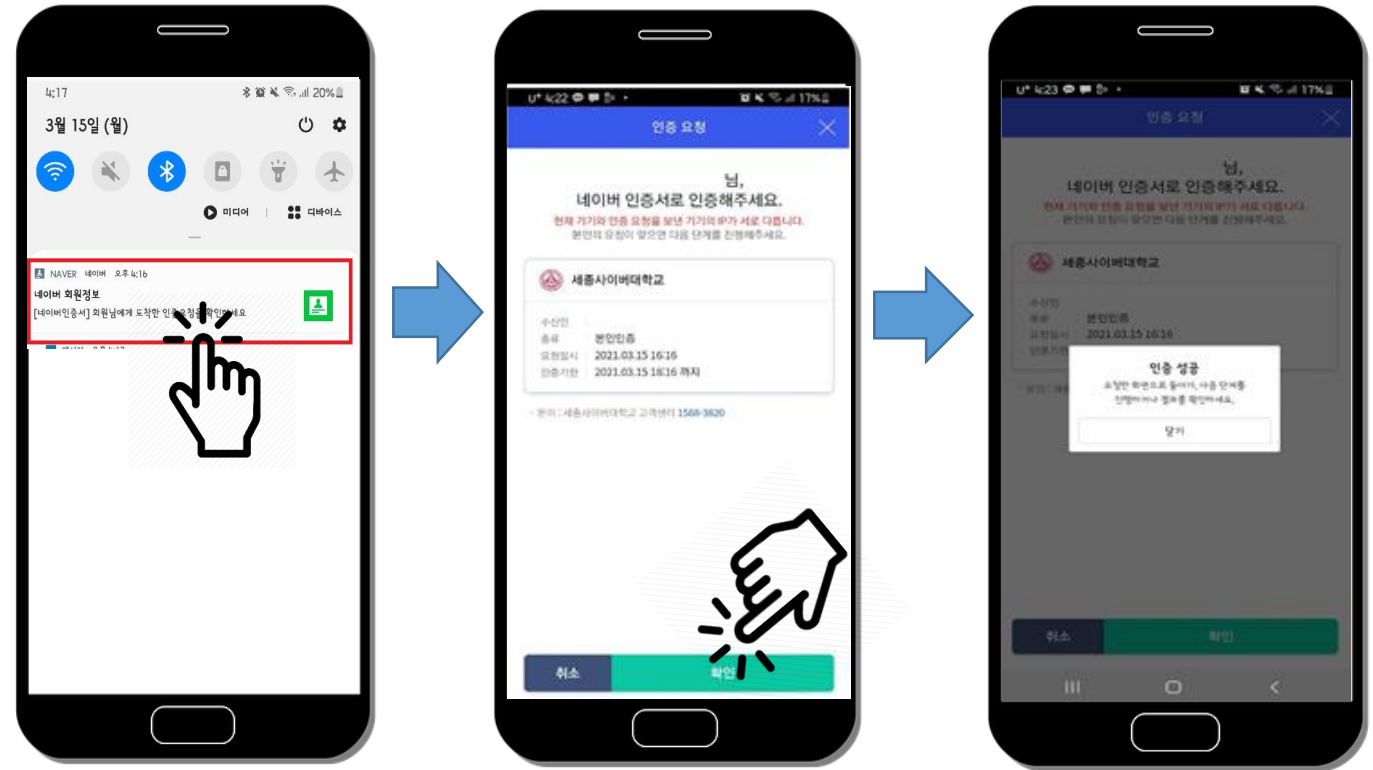

배우고 싶다. 배우기 쉽다.

네이버 인증서 로그인

배우고 싶다
배우기 쉽다

세종사이버대학교

네이버 인증서 로그인 안내

네이버 인증서 로그인 안내

네이버 인증서를 이용하여 별도 등록 절차 없이 간단히 본인인증을 통해 로그인 및 강의수강, 시험 응시 등을 하실 수 있습니다.

로그인하기 - PC

① 한달음 등곳길 페이지에서 [네이버 인증서 로그인]을 클릭합니다.

② 네이버아이디 로그인을 합니다.

로그인하기 - PC

③ 네이버아이디로 로그인 후 PC에 알림 메시지가 나오면 모바일로 이동합니다.

④ 모바일에서 알림 메시지를 클릭한 후 확인을 클릭합니다.

로그인하기 - PC

⑤ PC에서 [학번]을 입력후 [Login]을 클릭 합니다.

⑥ 네이버 로그인 인증이 완료되었습니다.