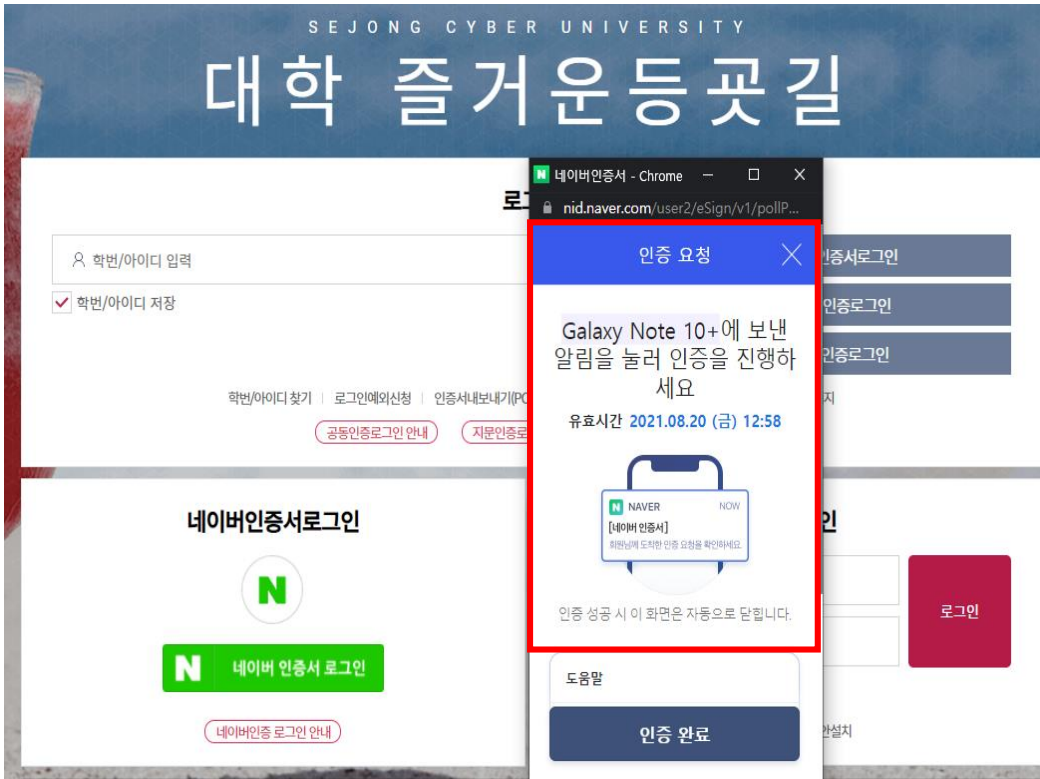

배우고 싶다. 배우기 쉽다.

네이버 인증서 로그인

배우고 싶다
배우기 쉽다

세종사이버대학교

네이버 인증서 로그인 안내

네이버 인증서 로그인 안내

네이버 인증서를 이용하여 별도 등록 절차 없이 간단히 본인인증을 통해 로그인 및 강의수강, 시험 응시 등을 하실 수 있습니다.

로그인하기 - PC

① 한달음 등곳길 페이지에서 [네이버 인증서 로그인]을 클릭합니다.

② 네이버아이디 로그인을 합니다.

로그인하기 - PC

③ 네이버아이디로 로그인 후 PC에 알림 메시지가 나오면 모바일로 이동합니다.

④ 모바일에서 알림 메시지를 클릭한 후 확인을 클릭합니다.

로그인하기 - PC

⑤ PC에서 [학번]을 입력후 [Login]을 클릭 합니다.

⑥ 네이버 로그인 인증이 완료되었습니다.