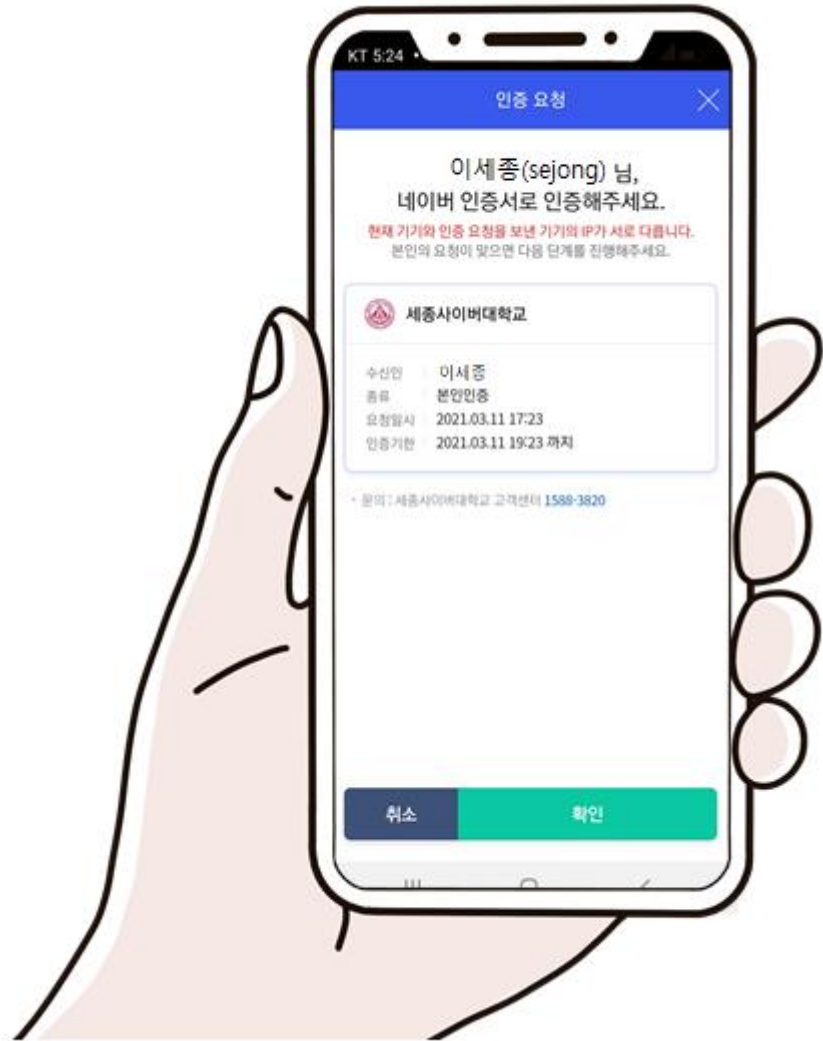

배우고 싶다. 배우기 쉽다.

네이버 인증서 로그인

배우고 싶다
배우기 쉽다

세종사이버대학교

네이버 인증서 로그인 안내

네이버 인증서 로그인 안내

네이버 인증서를 이용하여 별도 등록 절차 없이 간단히 본인인증을 통해 로그인 및 강의수강, 시험 응시 등을 하실 수 있습니다.

로그인하기 - PC

① 한달음 등곳길 페이지에서 [네이버 인증서 로그인]을 클릭합니다.

② 네이버아이디 로그인을 합니다.

로그인하기 - PC

③ 네이버아이디로 로그인 후 PC에 알림 메시지가 나오면 모바일로 이동합니다.

④ 모바일에서 알림 메시지를 클릭한 후 확인을 클릭합니다.

로그인하기 - PC

⑤ PC에서 [학번]을 입력후 [Login]을 클릭 합니다.

⑥ 네이버 로그인 인증이 완료되었습니다.