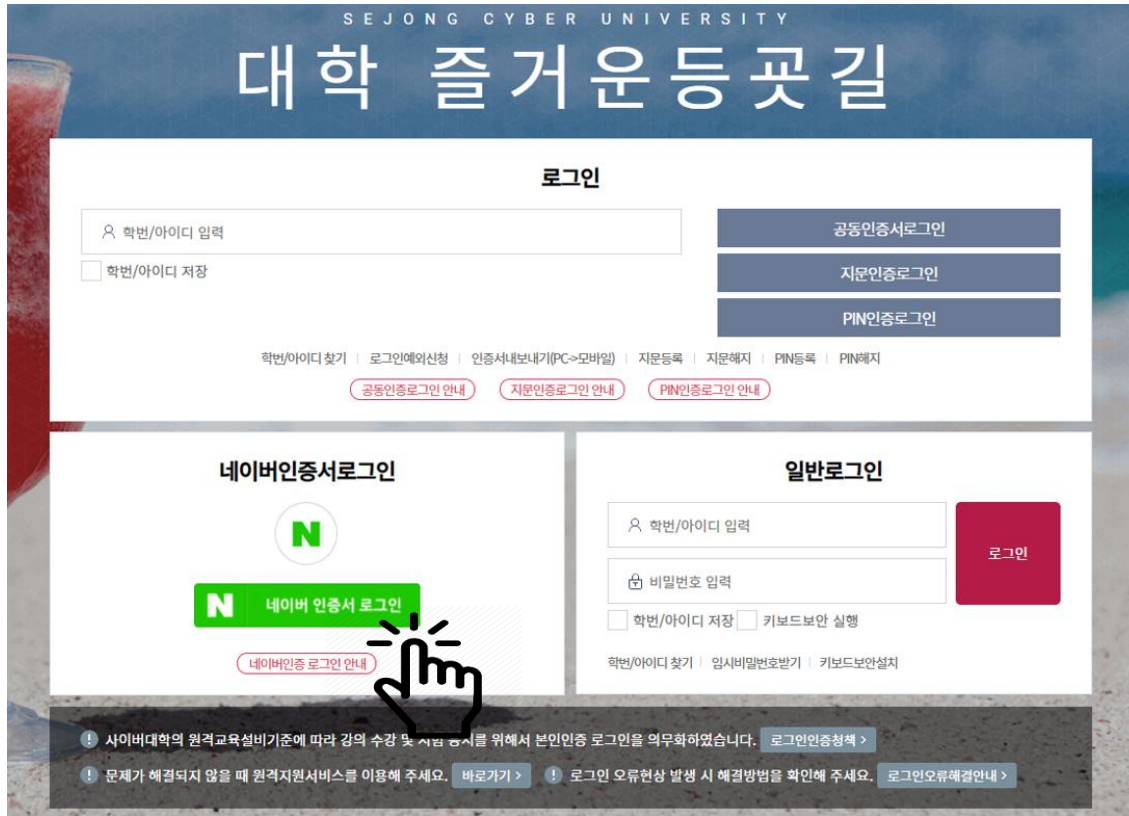

배우고 싶다. 배우기 쉽다.

네이버 인증서 로그인

배우고 싶다
배우기 쉽다

세종사이버대학교

네이버 인증서 로그인 안내

네이버 인증서 로그인 안내

네이버 인증서를 이용하여 별도 등록 절차 없이 간단히 본인인증을 통해 로그인 및 강의수강, 시험 응시 등을 하실 수 있습니다.

로그인하기 - PC

① 한달음 등곳길 페이지에서 [네이버 인증서 로그인]을 클릭합니다.

② 네이버아이디 로그인을 합니다.

로그인하기 - PC

③ 네이버아이디로 로그인 후 PC에 알림 메시지가 나오면 모바일로 이동합니다.

④ 모바일에서 알림 메시지를 클릭한 후 확인을 클릭합니다.

로그인하기 - PC

⑤ PC에서 [학번]을 입력후 [Login]을 클릭 합니다.

⑥ 네이버 로그인 인증이 완료되었습니다.